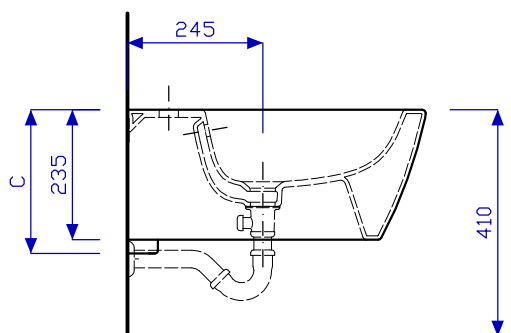

bidet sospeso (include fissaggio)

wall hung bidet (including fixing kit)

Quote d'ingombro
Dimensions

Quote d'installazione
installation

Cod.	descrizione	Quote d'ingombro Dimensions			Quote d'installazione installation			
		A	B	C	E	D	Gi	I
79255 000	bidet sospeso	540	350	260	140	240	80	320

Le misure sono da considerarsi indicative. Pozzi-Ginori S.p.A. si riserva il diritto di apportare, in qualsiasi momento, modifiche tecniche, costruttive e dimensionali utili al miglioramento della nostra produzione.