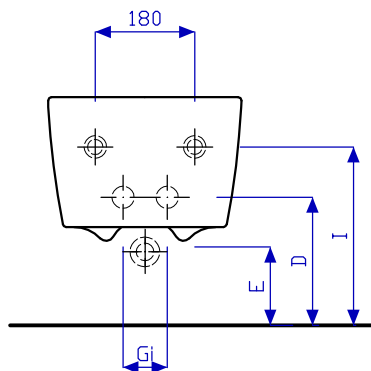

bidet sospeso (include fissaggio)

wall hung bidet (including fixing kit)

Quote d'ingombro
Dimensions

Quote d'installazione
installation

Cod.	descrizione	Quote d'ingombro Dimensions			Quote d'installazione installation			
		A	B	C	E	D	Gi	I
79255 000	bidet sospeso	540	350	260	140	240	80	320

Le misure sono da considerarsi indicative. Pozzi-Ginori S.p.A. si riserva il diritto di apportare, in qualsiasi momento, modifiche tecniche, costruttive e dimensionali utili al miglioramento della nostra produzione.