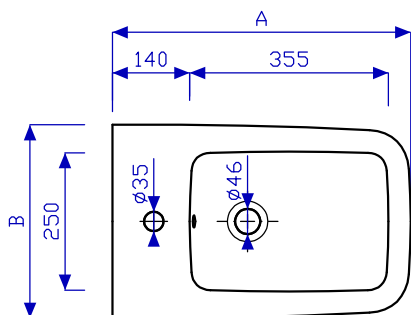

bidet sospeso (include fissaggio)

wall hung bidet (including fixing kit)

Quote d'ingombro
Dimensions

Quote d'installazione
installation

Cod.	descrizione	Quote d'ingombro Dimensions			Quote d'installazione installation			
		A	B	C	E	D	Gi	I
79255 000	bidet sospeso	540	350	260	140	240	80	320

Le misure sono da considerarsi indicative. Pozzi-Ginori S.p.A. si riserva il diritto di apportare, in qualsiasi momento, modifiche tecniche, costruttive e dimensionali utili al miglioramento della nostra produzione.