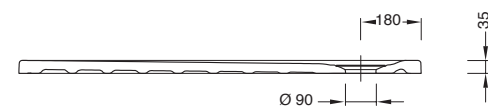

# arem piatti doccia shower trays collection

listino prezzi n.624/625  
price list n.624/625

  
**POZZI-GINORI**

**arem 100**  
piatto doccia extrapiatto in fine fire-clay completo di copripiletta in acciaio inox. superficie e disegno antiscivolo. foro di scarico per piletta da 90 mm. disponibile nei colori bianco e ardesia. installazione sopra il pavimento. tutti i lati sono smaltati.

codice descrizione  
**60065** piatto doccia rettangolare.  
peso kg ca. 45

**arem 100**  
extraflat shower tray in fine fire-clay. with stainless steel cover. slip resistant surface and design. 90mm drain outlet. available in white and slate colors. installation on the floor. all sides are glazed.

code description  
**60065** rectangular shower tray.  
approx. weight kg 45

**arem 120**  
piatto doccia extrapiatto in fine fire-clay completo di copripiletta in acciaio inox. superficie e disegno antiscivolo. foro di scarico per piletta da 90 mm. disponibile nei colori bianco e ardesia. installazione sopra il pavimento. tutti i lati sono smaltati.

codice descrizione  
**60066** piatto doccia rettangolare.  
peso kg ca. 55

**arem 120**  
extraflat shower tray in fine fire-clay. with stainless steel cover. slip resistant surface and design. 90mm drain outlet. available in white and slate colors. installation on the floor. all sides are glazed.