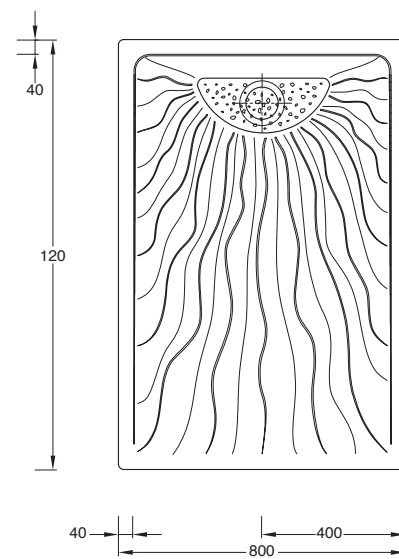

# arem piatti doccia shower trays collection

listino prezzi n.624/625  
price list n.624/625

  
**POZZI-GINORI**

**arem 100**  
piatto doccia extrapiatto in fine fire-clay completo di copripiletta in acciaio inox. superficie e disegno antiscivolo. foro di scarico per piletta da 90 mm. disponibile nei colori bianco e ardesia. installazione sopra il pavimento. tutti i lati sono smaltati.

codice descrizione  
**60065** piatto doccia rettangolare.  
peso kg ca. 45

**arem 100**  
extraflat shower tray in fine fire-clay. with stainless steel cover. slip resistant surface and design. 90mm drain outlet. available in white and slate colors. installation on the floor. all sides are glazed.

code description  
**60065** rectangular shower tray.  
approx. weight kg 45

**arem 120**  
piatto doccia extrapiatto in fine fire-clay completo di copripiletta in acciaio inox. superficie e disegno antiscivolo. foro di scarico per piletta da 90 mm. disponibile nei colori bianco e ardesia. installazione sopra il pavimento. tutti i lati sono smaltati.

codice descrizione  
**60066** piatto doccia rettangolare.  
peso kg ca. 55

**arem 120**  
extraflat shower tray in fine fire-clay. with stainless steel cover. slip resistant surface and design. 90mm drain outlet. available in white and slate colors. installation on the floor. all sides are glazed.