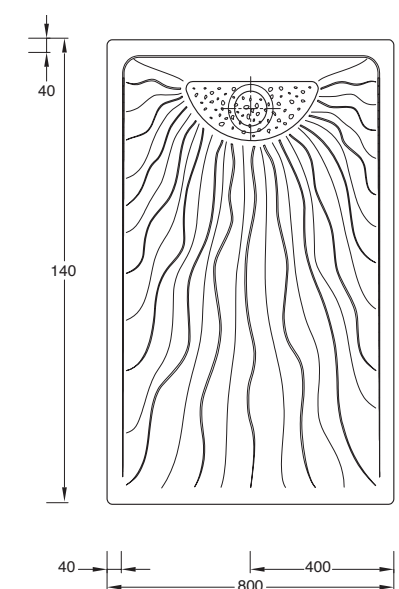

# arem piatti doccia shower trays collection

listino prezzi n.624/625  
price list n.624/625

  
**POZZI-GINORI**

**arem 100**  
piatto doccia extrapiatto in fine fire-clay completo di copripiletta in acciaio inox. superficie e disegno antiscivolo. foro di scarico per piletta da 90 mm. disponibile nei colori bianco e ardesia. installazione sopra il pavimento. tutti i lati sono smaltati.

codice descrizione  
**60065** piatto doccia rettangolare.  
peso kg ca. 45

**arem 100**  
extraflat shower tray in fine fire-clay. with stainless steel cover. slip resistant surface and design. 90mm drain outlet. available in white and slate colors. installation on the floor. all sides are glazed.

code description  
**60065** rectangular shower tray.  
approx. weight kg 45

**arem 120**  
piatto doccia extrapiatto in fine fire-clay completo di copripiletta in acciaio inox. superficie e disegno antiscivolo. foro di scarico per piletta da 90 mm. disponibile nei colori bianco e ardesia. installazione sopra il pavimento. tutti i lati sono smaltati.

codice descrizione  
**60066** piatto doccia rettangolare.  
peso kg ca. 55

**arem 120**  
extraflat shower tray in fine fire-clay. with stainless steel cover. slip resistant surface and design. 90mm drain outlet. available in white and slate colors. installation on the floor. all sides are glazed.