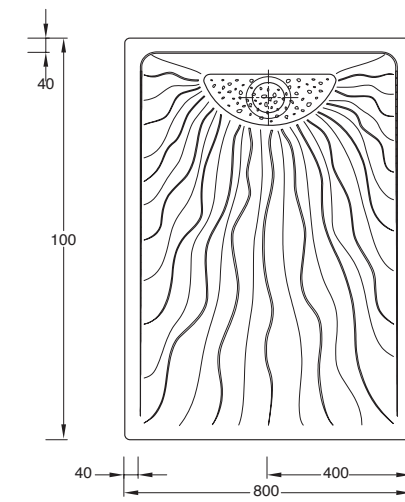

# arem piatti doccia shower trays collection

listino prezzi n.624/625  
price list n.624/625

  
**POZZI-GINORI**

**arem 100**  
piatto doccia extrapiatto in fine fire-clay completo di copripiletta in acciaio inox. superficie e disegno antiscivolo. foro di scarico per piletta da 90 mm. disponibile nei colori bianco e ardesia. installazione sopra il pavimento. tutti i lati sono smaltati.

codice descrizione  
**60065** piatto doccia rettangolare.  
peso kg ca. 45

**arem 100**  
extraflat shower tray in fine fire-clay. with stainless steel cover. slip resistant surface and design. 90mm drain outlet. available in white and slate colors. installation on the floor. all sides are glazed.

code description  
**60065** rectangular shower tray.  
approx. weight kg 45

**arem 120**  
piatto doccia extrapiatto in fine fire-clay completo di copripiletta in acciaio inox. superficie e disegno antiscivolo. foro di scarico per piletta da 90 mm. disponibile nei colori bianco e ardesia. installazione sopra il pavimento. tutti i lati sono smaltati.

codice descrizione  
**60066** piatto doccia rettangolare.  
peso kg ca. 55

**arem 120**  
extraflat shower tray in fine fire-clay. with stainless steel cover. slip resistant surface and design. 90mm drain outlet. available in white and slate colors. installation on the floor. all sides are glazed.