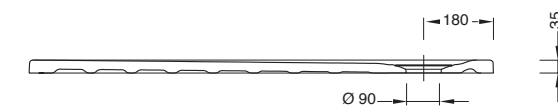

# arem piatti doccia shower trays collection

listino prezzi n.624/625  
price list n.624/625

  
**POZZI-GINORI**

**arem 100**  
piatto doccia extrapiatto in fine fire-clay completo di copripiletta in acciaio inox. superficie e disegno antiscivolo. foro di scarico per piletta da 90 mm. disponibile nei colori bianco e ardesia. installazione sopra il pavimento. tutti i lati sono smaltati.

codice descrizione  
**60065** piatto doccia rettangolare.  
peso kg ca. 45

**arem 100**  
extraflat shower tray in fine fire-clay. with stainless steel cover. slip resistant surface and design. 90mm drain outlet. available in white and slate colors. installation on the floor. all sides are glazed.

code description  
**60065** rectangular shower tray.  
approx. weight kg 45

**arem 120**  
piatto doccia extrapiatto in fine fire-clay completo di copripiletta in acciaio inox. superficie e disegno antiscivolo. foro di scarico per piletta da 90 mm. disponibile nei colori bianco e ardesia. installazione sopra il pavimento. tutti i lati sono smaltati.

codice descrizione  
**60066** piatto doccia rettangolare.  
peso kg ca. 55

**arem 120**  
extraflat shower tray in fine fire-clay. with stainless steel cover. slip resistant surface and design. 90mm drain outlet. available in white and slate colors. installation on the floor. all sides are glazed.