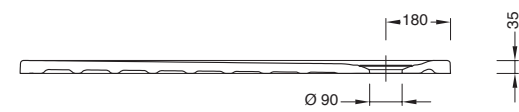

# arem piatti doccia shower trays collection

listino prezzi n.624/625  
price list n.624/625

  
**POZZI-GINORI**

**arem 100**  
piatto doccia extrapiatto in fine fire-clay completo di copripiletta in acciaio inox. superficie e disegno antiscivolo. foro di scarico per piletta da 90 mm. disponibile nei colori bianco e ardesia. installazione sopra il pavimento. tutti i lati sono smaltati.

codice descrizione  
**60065** piatto doccia rettangolare.  
peso kg ca. 45

**arem 100**  
extraflat shower tray in fine fire-clay. with stainless steel cover. slip resistant surface and design. 90mm drain outlet. available in white and slate colors. installation on the floor. all sides are glazed.

code description  
**60065** rectangular shower tray.  
approx. weight kg 45

**arem 120**  
piatto doccia extrapiatto in fine fire-clay completo di copripiletta in acciaio inox. superficie e disegno antiscivolo. foro di scarico per piletta da 90 mm. disponibile nei colori bianco e ardesia. installazione sopra il pavimento. tutti i lati sono smaltati.

codice descrizione  
**60066** piatto doccia rettangolare.  
peso kg ca. 55

**arem 120**  
extraflat shower tray in fine fire-clay. with stainless steel cover. slip resistant surface and design. 90mm drain outlet. available in white and slate colors. installation on the floor. all sides are glazed.